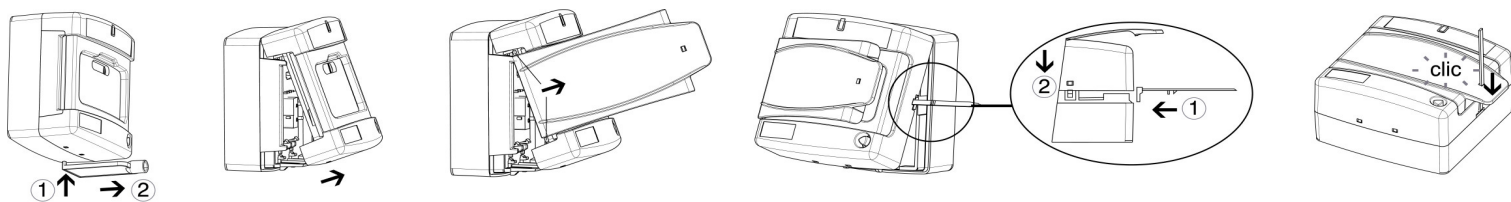

ANOTI01002