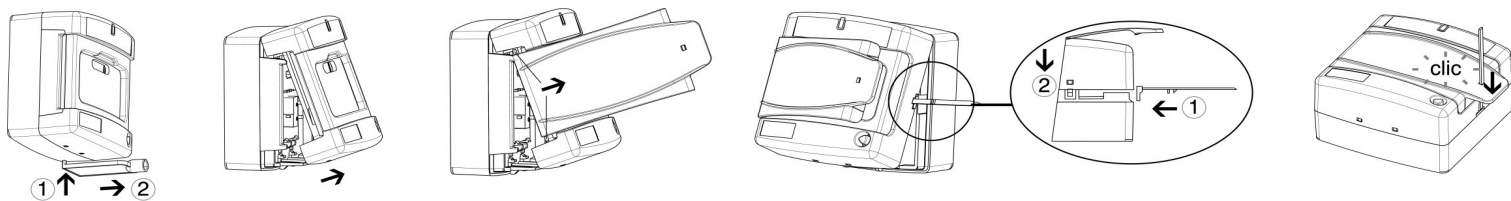

VOLET DE PROTECTION

Le volet de protection s'adapte sur tout type de déclencheur manuel de notre gamme.

Il est préconisé contre toute manœuvre accidentelle.

CLIP DE MAINTIEN

Indissociable du volet de protection, le clip permet de maintenir le volet en position fermé.

Après avoir mis en place le clip, le maintenir tendu puis appuyer sur le volet jusqu'à accrochage. Couper ensuite le clip à ras.

Après chaque utilisation, remplacer le clip.

ANOTI01002

INSTRUCTIONS D'INSTALLATION ET D' UTILISATION